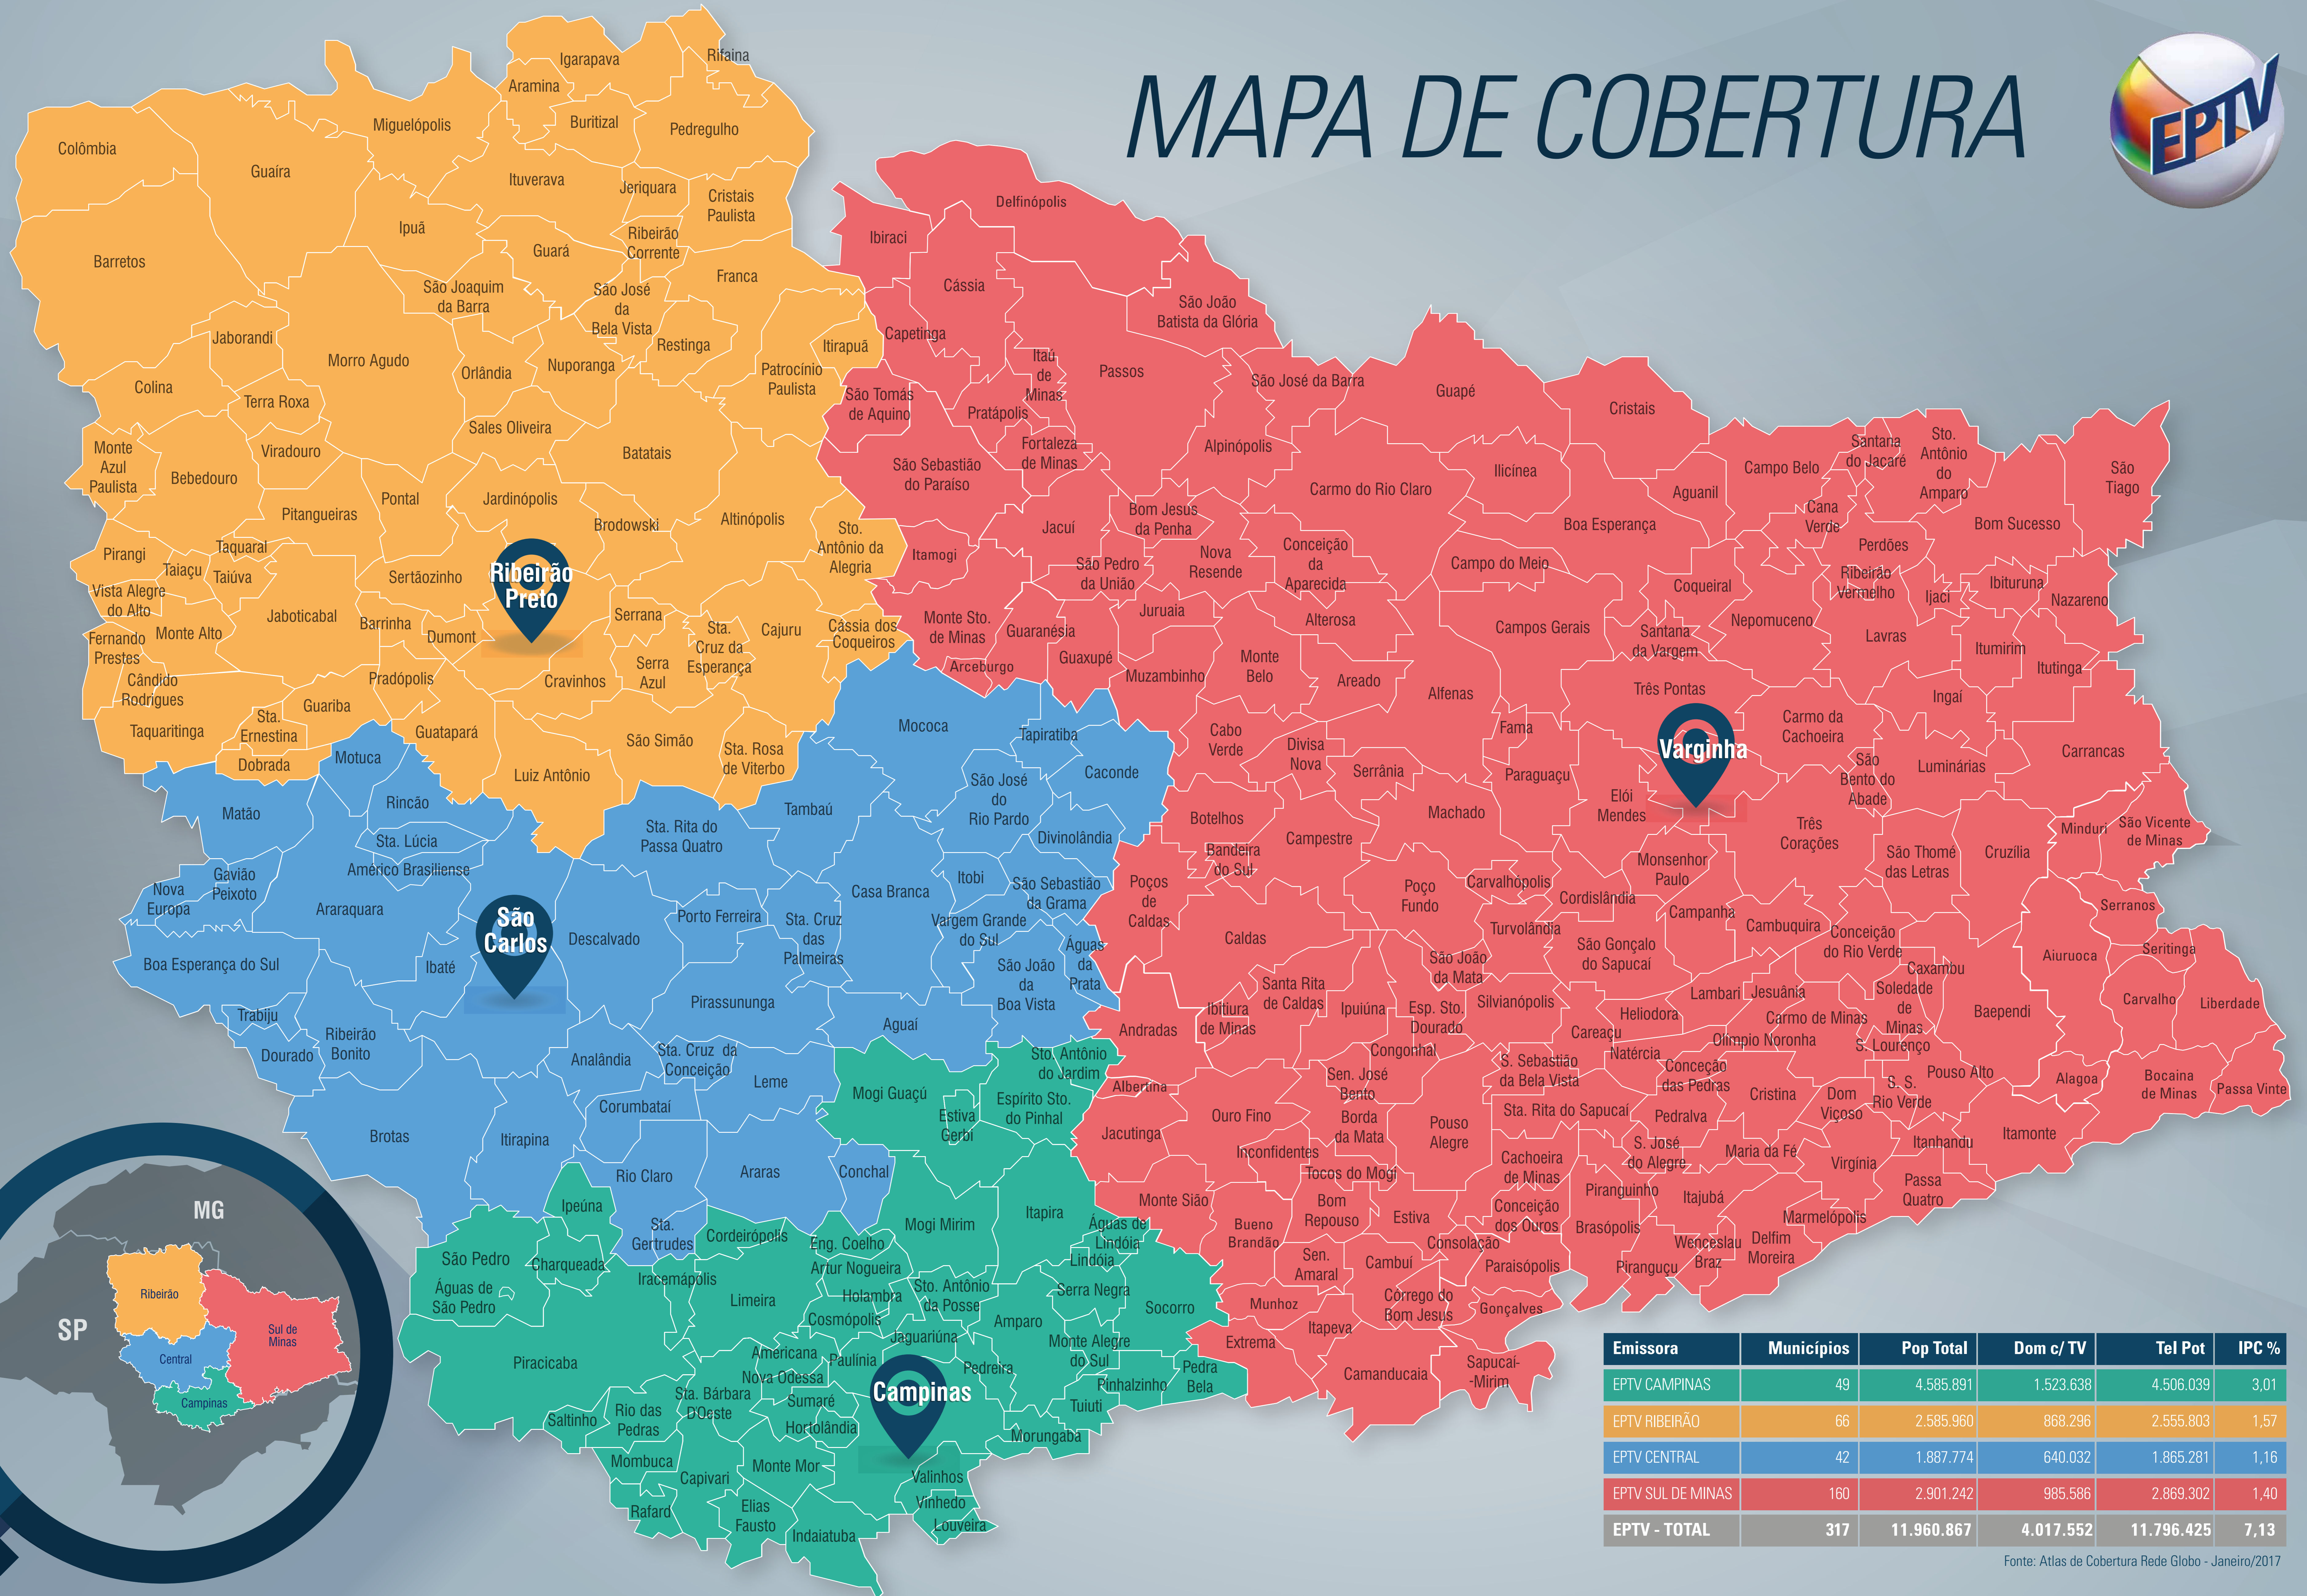

MAPA DE COBERTURA

Emissora	Municípios	Pop Total	Dom c/ TV	Tel Pot	IPC %
EPTV CAMPINAS	49	4.585.891	1.523.638	4.506.039	3,01
EPTV RIBEIRÃO	66	2.585.960	868.296	2.555.803	1,57
EPTV CENTRAL	42	1.887.774	640.032	1.865.281	1,16
EPTV SUL DE MINAS	160	2.901.242	985.586	2.869.302	1,40
EPTV - TOTAL	317	11.960.867	4.017.552	11.796.425	7,13

Fonte: Atlas de Cobertura Rede Globo - Janeiro/2017